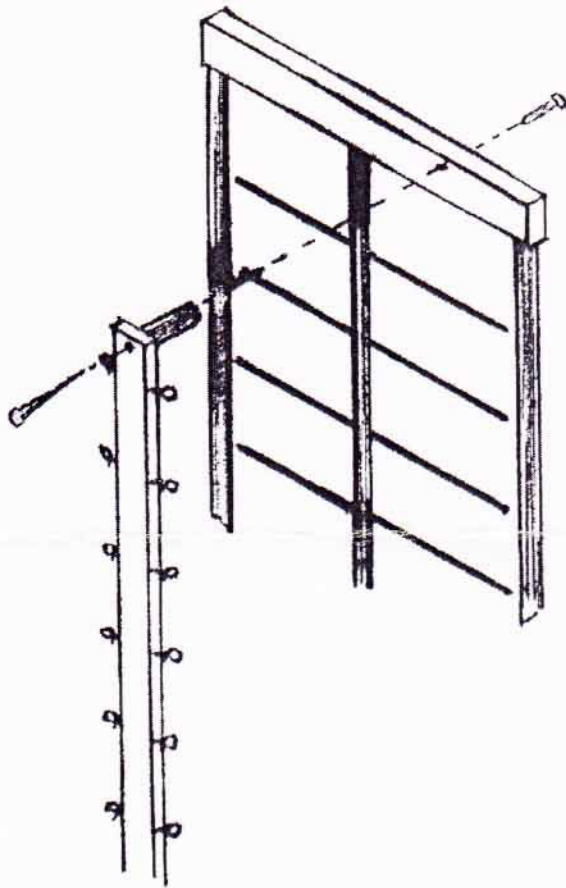

# GUIDES DE FILS

## 6362-2000

1 planche avec oeillets  
4 espaceur bois  
4 vis #14, 1½"  
4 vis #14, 2½"

1 board with eye screws  
4 wood spacers  
4 screws #14, 1½"  
4 screws #14, 2½"

1972 Simoneau  
Plessisville Qc.  
Canada  
819-362-7207  
(fax) 819-362-2045