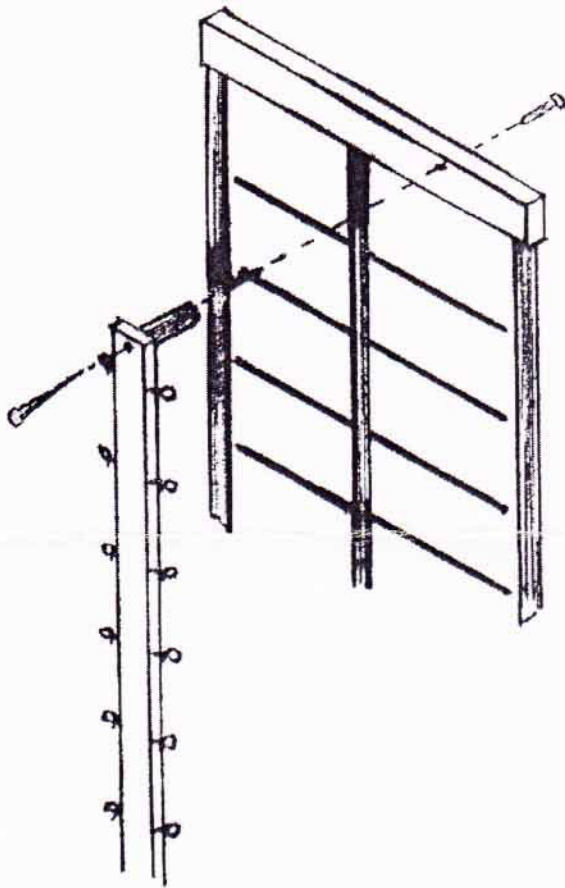

# GUIDES DE FILS

## 6362-2000

1 planche avec oeillets  
4 espaceur bois  
4 vis #14, 1½"  
4 vis #14, 2½"

1 board with eye screws  
4 wood spacers  
4 screws #14, 1½"  
4 screws #14, 2½"

1972 Simoneau  
Plessisville Qc.  
Canada  
819-362-7207  
(fax) 819-362-2045